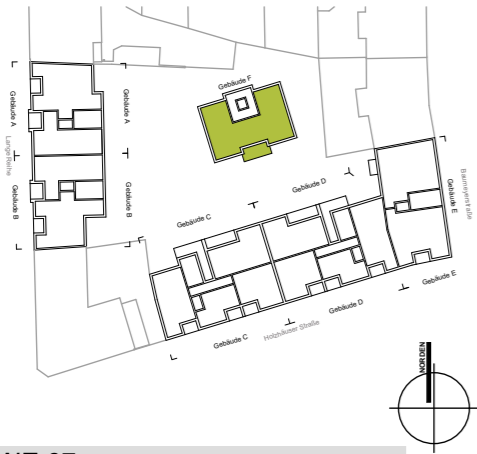

WOHNEN IN STÖTTERITZ

HAUS F | LANGE REIHE - 1.OBERGESCHOSS WOHNUNG 67

WE 67	
Garderobe	8,69 m ²
Flur	6,19 m ²
DU/WC/HWR	8,85 m ²
Zimmer 01	13,84 m ²
AR	3,39 m ²
Zimmer 02	12,53 m ²
Kochen & Wohnen	48,01 m ²
Balkon	6,24 m ²
Ankleide	9,76 m ²
Bad	8,63 m ²
Schlafzimmer	14,58 m ²
Gesamt	140,71 m²