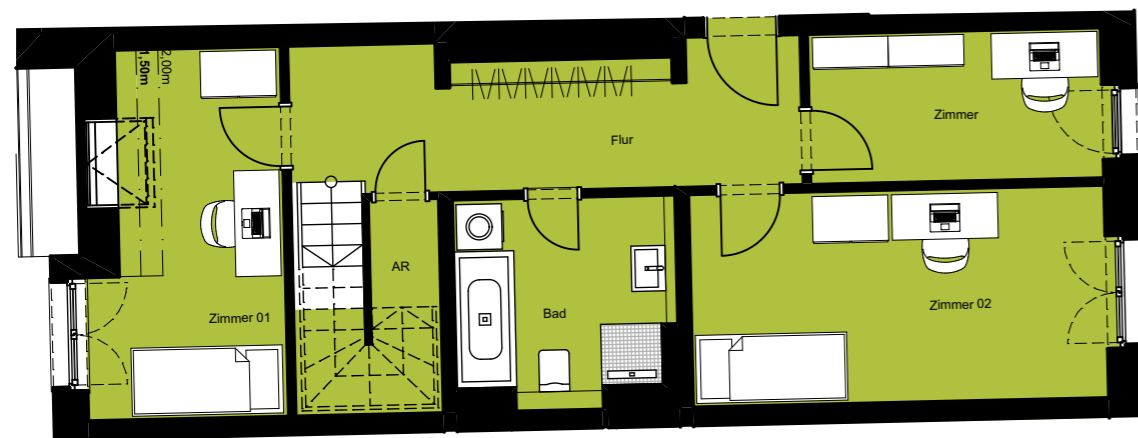

WOHNEN IN STÖTTERITZ

HAUS A | LANGE REIHE - 1.DACHGESCHOSS WOHNUNG 9

| WE 9 DG 1 | |
|---------------|-----------------------------|
| Flur | 12,06 m ² |
| Zimmer 01 | 7,72 m ² |
| Zimmer 02 | 15,50 m ² |
| Bad | 7,32 m ² |
| AR | 3,92 m ² |
| Zimmer | 10,60 m ² |
| Gesamt | 143,17 m² |

| WE 9 DG 2 | |
|-----------------|-----------------------------|
| Kochen & Wohnen | 50,80 m ² |
| Terrasse | 7,14 m ² |
| Schlafzimmer | 18,37 m ² |
| Terrasse | 3,21 m ² |
| Bad | 6,54 m ² |
| Gesamt | 143,17 m² |

WE9 1.DG

WOHNEN IN STÖTTERITZ

HAUS A | LANGE REIHE - 2.DACHGESCHOSS WOHNUNG 9