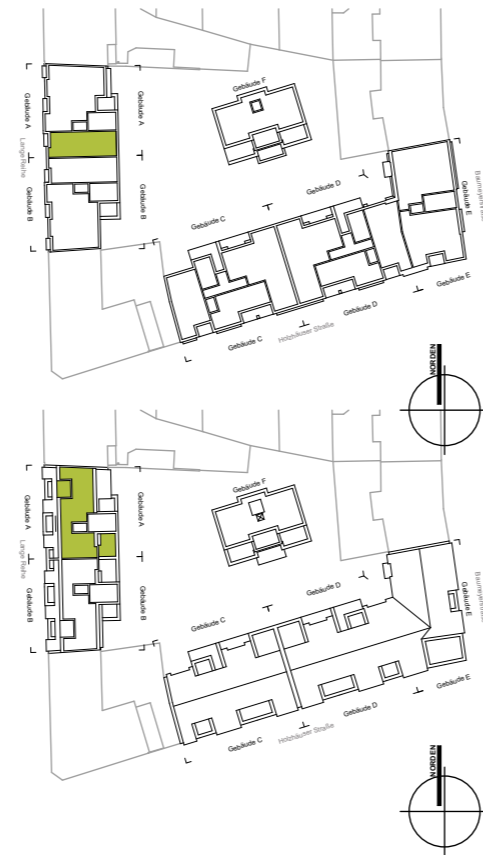

WOHNEN IN STÖTTERITZ

HAUS A | LANGE REIHE - 1.DACHGESCHOSS WOHNUNG 9

| WE 9 DG 1 | |
|---------------|-----------------------------|
| Flur | 12,06 m ² |
| Zimmer 01 | 7,72 m ² |
| Zimmer 02 | 15,50 m ² |
| Bad | 7,32 m ² |
| AR | 3,92 m ² |
| Zimmer | 10,60 m ² |
| Gesamt | 143,17 m² |

| WE 9 DG 2 | |
|-----------------|-----------------------------|
| Kochen & Wohnen | 50,80 m ² |
| Terrasse | 7,14 m ² |
| Schlafzimmer | 18,37 m ² |
| Terrasse | 3,21 m ² |
| Bad | 6,54 m ² |
| Gesamt | 143,17 m² |

WE9 1.DG

WOHNEN IN STÖTTERITZ

HAUS A | LANGE REIHE - 2.DACHGESCHOSS WOHNUNG 9