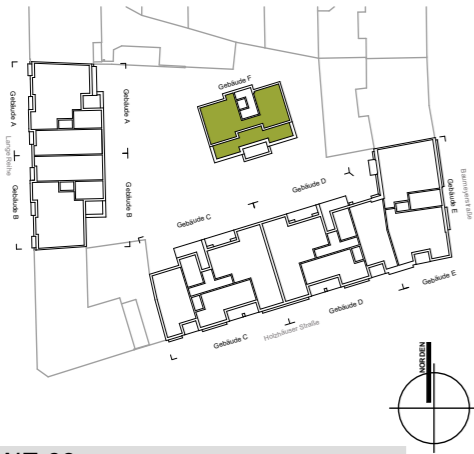

WOHNEN IN STÖTTERITZ

HAUS F | LANGE REIHE - 2.OBERGESCHOSS WOHNUNG 68

WE 68	
Garderobe	8,70 m ²
Ankleide	8,16 m ²
Gast / Arbeiten	8,51 m ²
Schlafzimmer	14,51 m ²
Bad	6,40 m ²
WC+WM	3,12 m ²
Kochen & Wohnen	45,04 m ²
Terrasse	10,42 m ²
Gesamt	104,86 m²