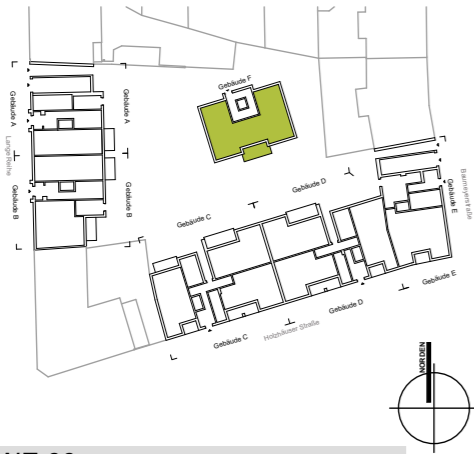

WOHNEN IN STÖTTERITZ

HAUS F | LANGE REIHE - ERDGESCHOSS WOHNUNG 66

WE 66	
Garderobe	8,69 m ²
Flur	6,19 m ²
DU/WC/HWR	8,85 m ²
Zimmer 01	13,84 m ²
AR	3,39 m ²
Zimmer 02	12,53 m ²
Kochen & Wohnen	48,01 m ²
Terrasse	3,21 m ²
Ankleide	9,76 m ²
Bad	8,92 m ²
Schlafzimmer	14,58 m ²
Gesamt	137,97 m²